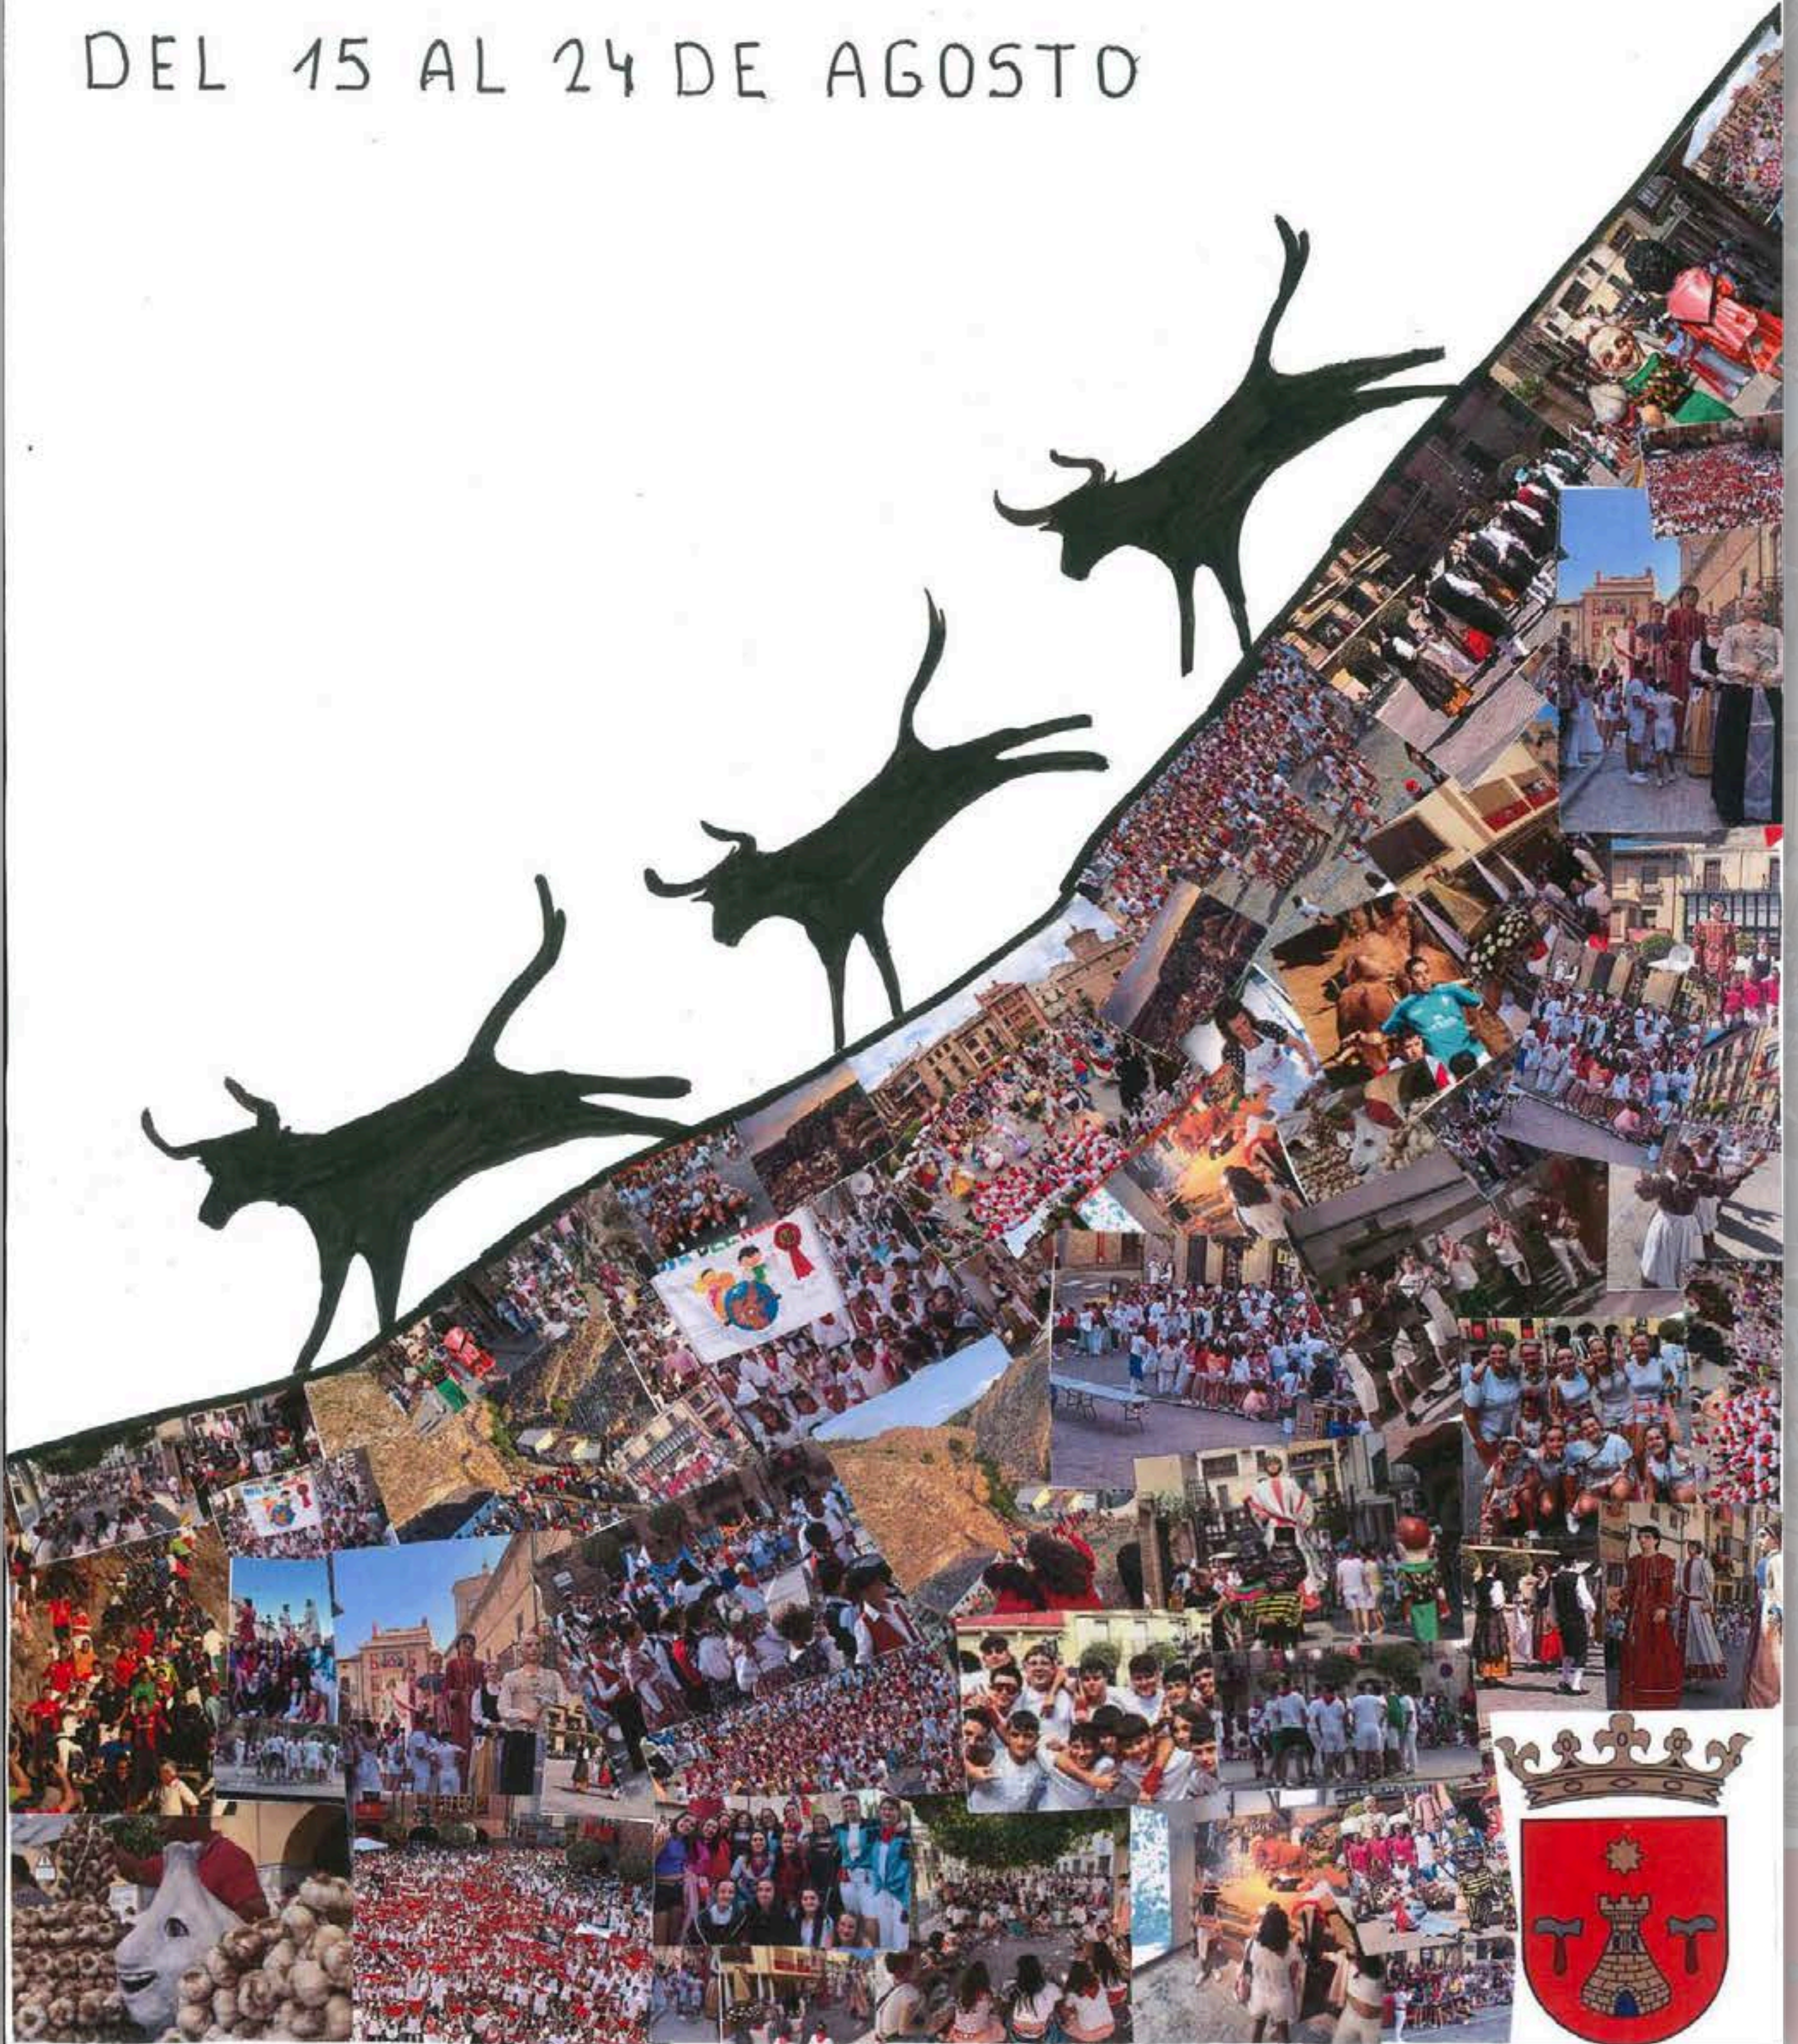

# FALCES 2026

FIESTAS PATRONALES  
DEL 15 AL 24 DE AGOSTO

Categoría infantil  
Cartel 2

# Fiestas Patronales

2026

del 15 al 24 de agosto

**Categoría infantil**  
**Cartel 3**